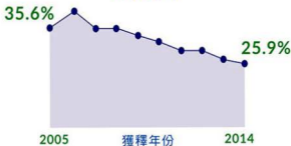

與各界持份者攜手創造更生機會

2016

再犯罪風險與更生需要評估

配對計劃節數：

10 296

心理輔導及福利支援

輔導節數：

214 290

教育

公開考試的整體及格率：

63.8%

職業訓練

職業資歷考試和工藝測試
的整體及格率：

98.9%

再犯罪率

本地在囚人士在獲釋後兩年內因干犯新的罪行而再次被判入懲教院所服刑的百分比